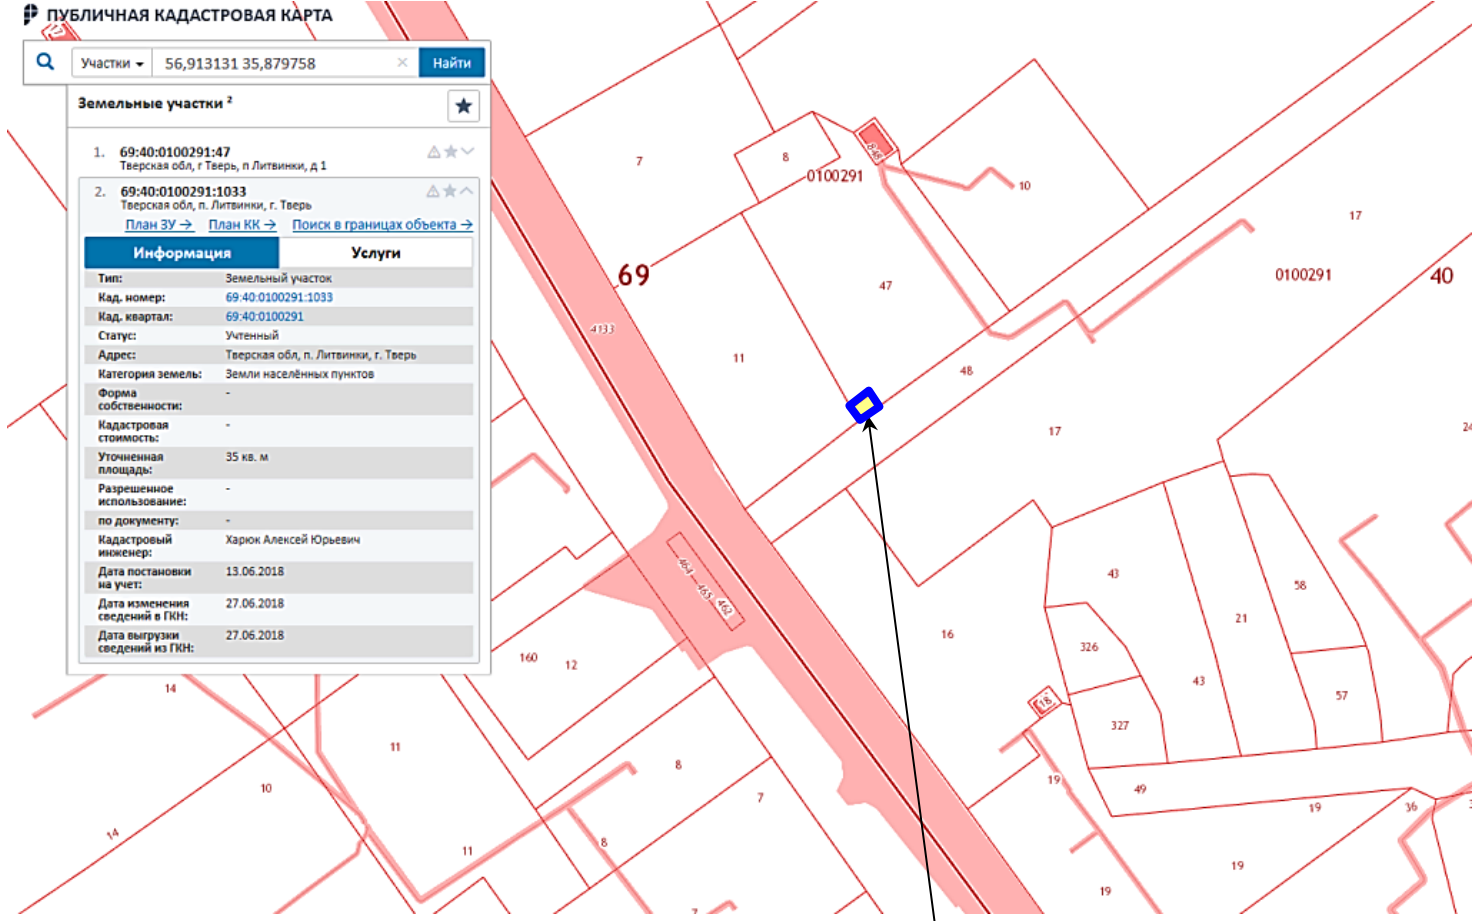

Участки 56,913131 35,879758

Земельные участки 2

- 69:40:0100291:47
Тверская обл, г Тверь, п Литвинки, д 1
- 69:40:0100291:1033
Тверская обл, п. Литвинки, г. Тверь
[План ЗУ](#) → [План КК](#) → [Поиск в границах объекта](#) →

Информация	Услуги
Тип:	Земельный участок
Кад. номер:	69:40:0100291:1033
Кад. квартал:	69:40:0100291
Статус:	Учтенный
Адрес:	Тверская обл, п. Литвинки, г. Тверь
Категория земель:	Земли населённых пунктов
Форма собственности:	-
Кадастровая стоимость:	-
Уточненная площадь:	35 кв. м
Разрешенное использование:	-
по документу:	-
Кадастровый инженер:	Харюк Алексей Юрьевич
Дата постановки на учет:	13.06.2018
Дата изменения сведений в ГКН:	27.06.2018
Дата выгрузки сведений из ГКН:	27.06.2018

Земельный участок с кадастровым номером 69:40:0100291:1033